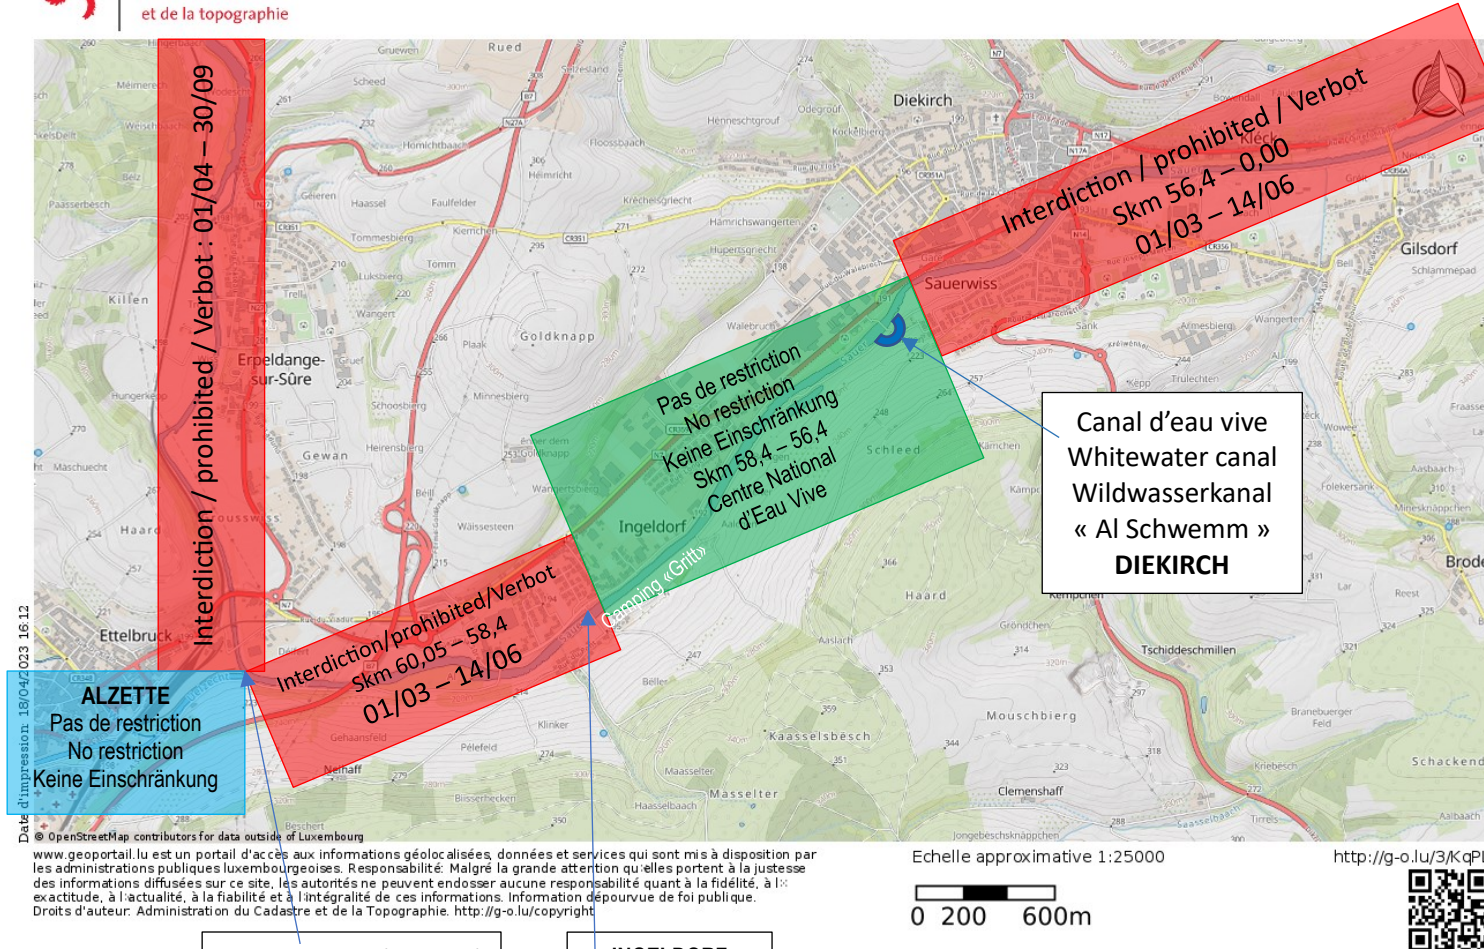

Centre National d'Eau Vive « Al Schwemm » Diekirch

Restrictions et interdictions du sport de canoë-kayak, imposées par Règlement grand-ducal.
Restrictions and prohibitions regarding canoe sports, imposed by Grand-ducal reglementation.
Einschränkungen und Verbote des Kanusports auferlegt durch Grossherzogliche Verordnung

LE GOUVERNEMENT
DU GRAND-DUCHÉ DE LUXEMBOURG
Administration du cadastre
et de la topographie

RGDcanotage2022

map.geoportail.lu

Le géoportail national du Grand-Duché du Luxembourg

Date d'impression: 18/04/2023 16:12

Embouchure/mouth/
Mündung
ALZETTE → SÛRE

INGELDORF
Pont routier
Road bridge
Strassenbrücke

© Erny KLARES 04/2023