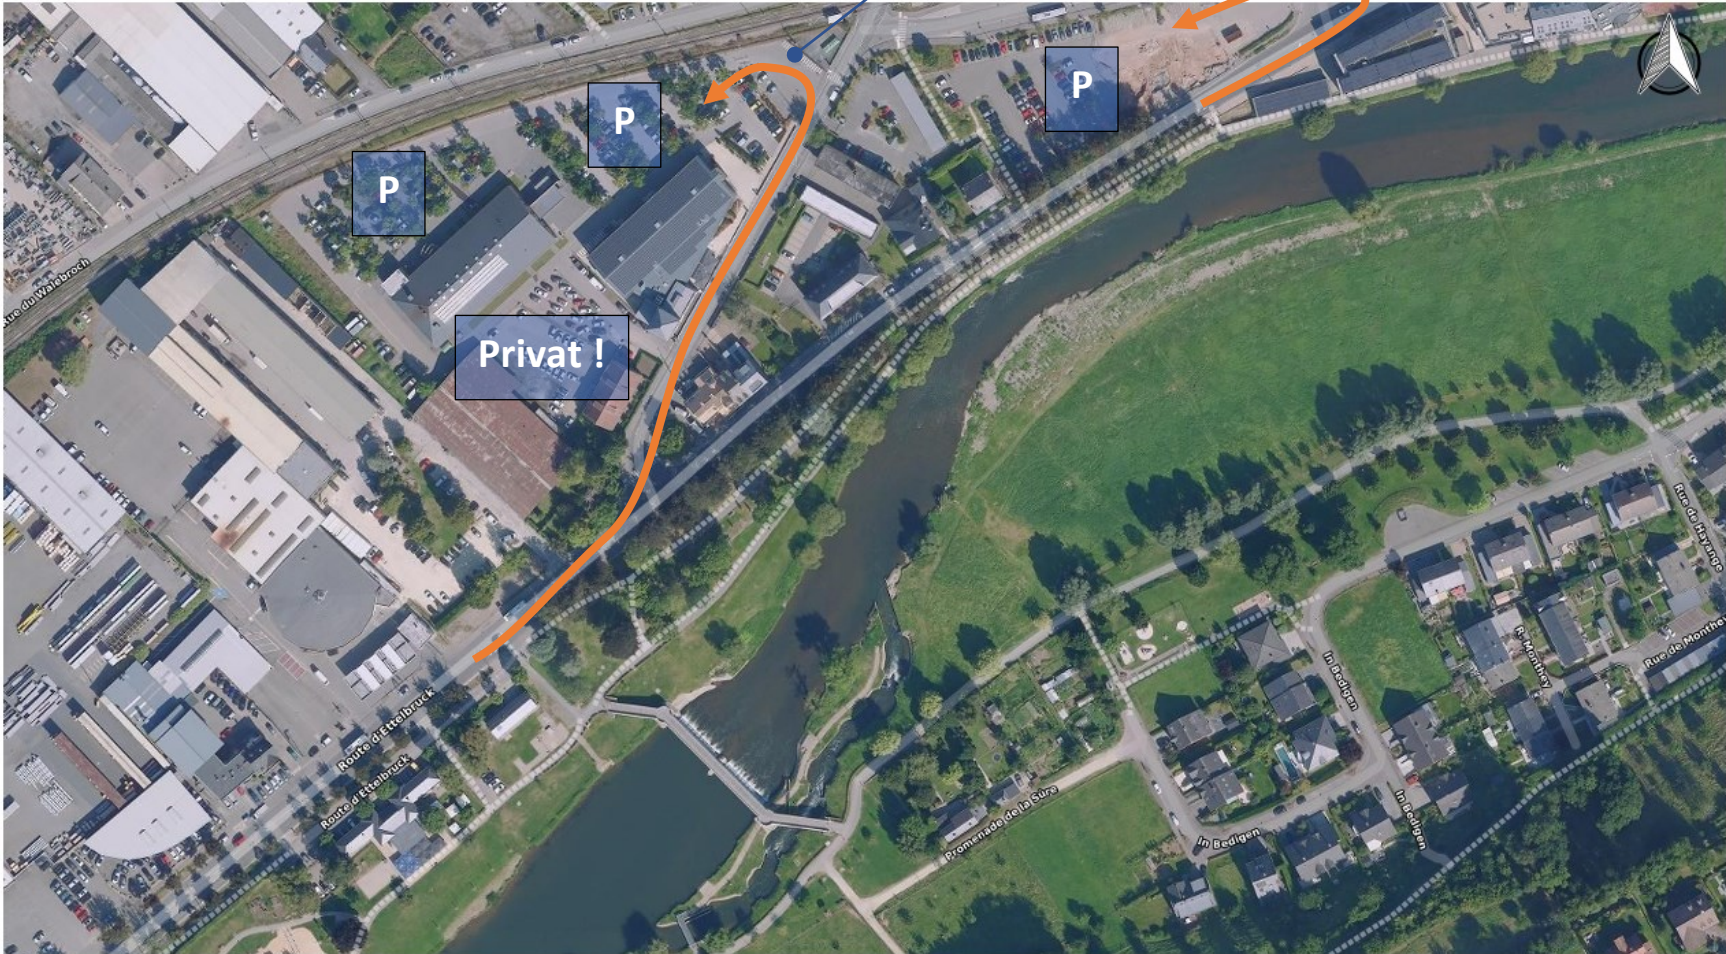

LE GOUVERNEMENT  
DU GRAND-DUCHÉ DE LUXEMBOURG  
Administration du cadastre  
et de la topographie

Parkplatz Kino & Al Seerei

map.geoportail.lu

Le géoportail national du Grand-Duché du Luxembourg

Date d'impression: 28/06/2022 12:21

www.geoportail.lu est un portail d'accès aux informations géolocalisées, données et services qui sont mis à disposition par les administrations publiques luxembourgeoises. Responsabilité: Malgré la grande attention qu'elles portent à la justesse des informations diffusées sur ce site, les autorités ne peuvent endosser aucune responsabilité quant à la fidélité, à l'exactitude, à l'actualité, à la fiabilité et à l'intégralité de ces informations. Information dépourvue de foi publique. Droits d'auteur: Administration du Cadastre et de la Topographie. <http://g-o.lu/copyright>

Echelle approximative 1:2500

<http://g-o.lu/3/gGWa>